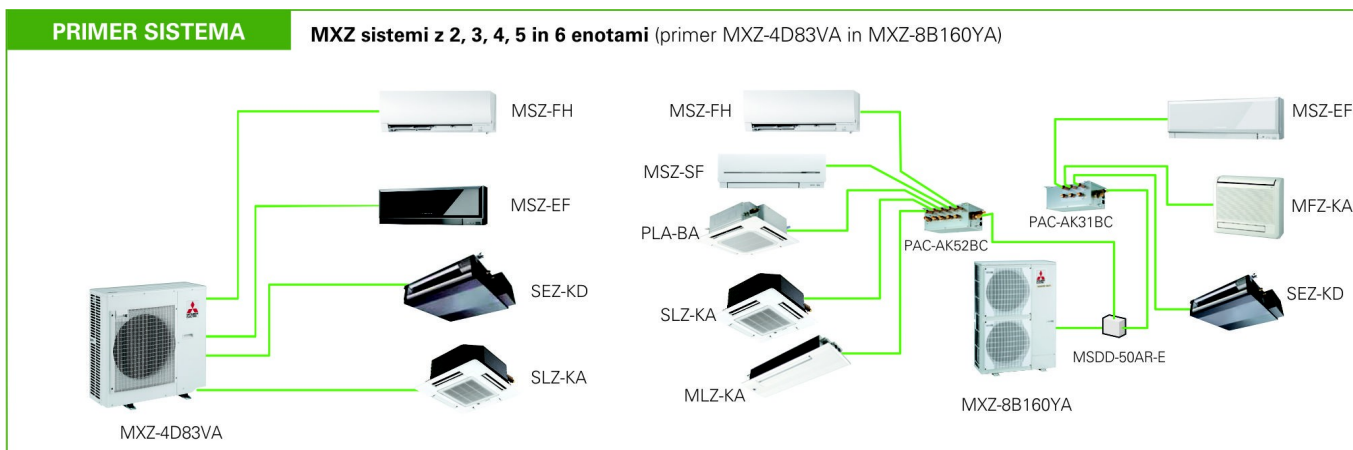

* V ceni je vključena maska (SLZ-2ALW) in IR daljinec

SEZ SERIJA - kanalske

SEZ-KD25VAQ / SUZ-KA25VA3	(-10 / -10)	2,50	3,33	5,20	A	2,90	3,46	3,50	A	1.128 €
SEZ-KD25VAQ / SUZ-KA25VAHR1	(-10 / -20)	2,50	3,33	5,20	A	2,90	3,46	3,50	A	1.166 €
SEZ-KD35VAQ / SUZ-KA35VA3	(-10 / -10)	3,50	3,39	5,20	A	3,80	3,72	3,90	A	1.226 €
SEZ-KD35VAQ / SUZ-KA35VAHR1	(-10 / -20)	3,50	3,39	5,20	A	3,80	3,72	3,90	A	1.295 €
SEZ-KD50VAQ / SUZ-KA50VA3	(-15 / -10)	5,10	3,11	5,20	A	6,40	3,54	3,90	A	1.562 €
SEZ-KD60VAQ / SUZ-KA60VA3	(-15 / -10)	5,60	3,01	5,20	A	7,40	3,36	3,90	A	1.718 €
SEZ-KD71VAQ / SUZ-KA71VA3	(-15 / -10)	7,10	3,01	5,20	A	8,10	3,57	3,80	A	2.052 €

* V ceni je vključen stenski daljinec (PAR-30MAA)

MXZ MULTI SERIJA - inverter

ZUNANJE MULTI ENOTE inverter

Specifikacija	režim delovanja HLAJENJE / GRETJE	hlajenje kW	EER	SEER	razred energetske učinkovitosti	gretje kW	COP	SCOP	razred energetske učinkovitosti	VPC brez DDV v EUR
---------------	---	----------------	-----	------	---------------------------------------	--------------	-----	------	---------------------------------------	-----------------------